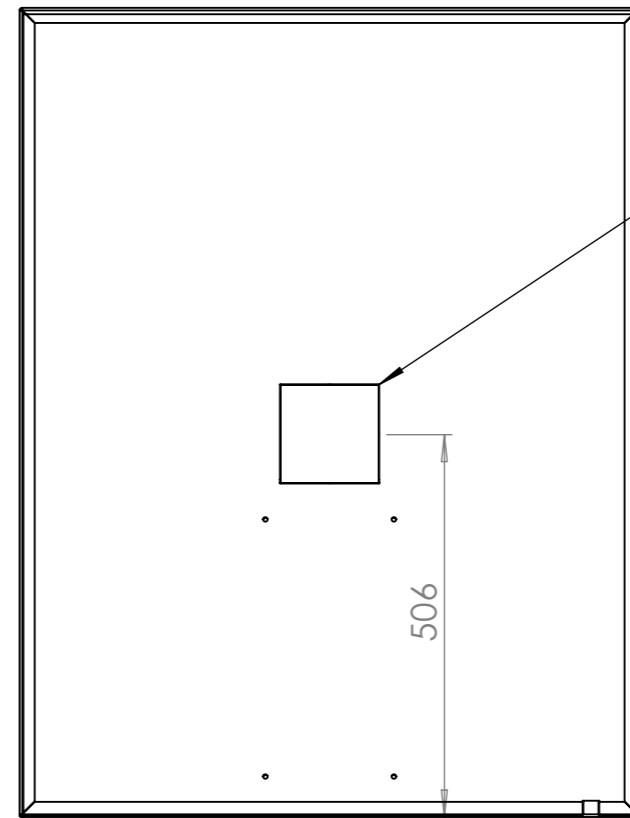

Cache détachable pour le raccordement prise d'air de combustion dia. 100 mm par le dessous.

Cache détachable pour le raccordement prise d'air de combustion dia. 100 mm par le dos

cache démontable en cas de prise d'air dans la pièce ou par de dos.

SAUF INDICATION CONTRAIRE: LES COTES SONT EN MILLIMETRES ETAT DE SURFACE: TOLERANCES: LINEAIRES: ANGULAIRES:				FINITION:		CASSER LES ANGLES VIFS		NE PAS CHANGER L'ECHELLE		REVISION	
								<b>JIDE S.A.</b>			
								TITRE: <b>Habillage espace mural Nordic-plus 77</b>			
								N° DE PLAN: <b>Espace mural NORDIC 77-60-v2 SoudéA3</b>			
AUTEUR				SIGNATURE		DATE		ECHELLE: 1:10		FEUILLE 1 SUR 1	
VERIF.											
APPR.											
FAB.											
QUAL.						MATERIAU:					
						MASSE:					