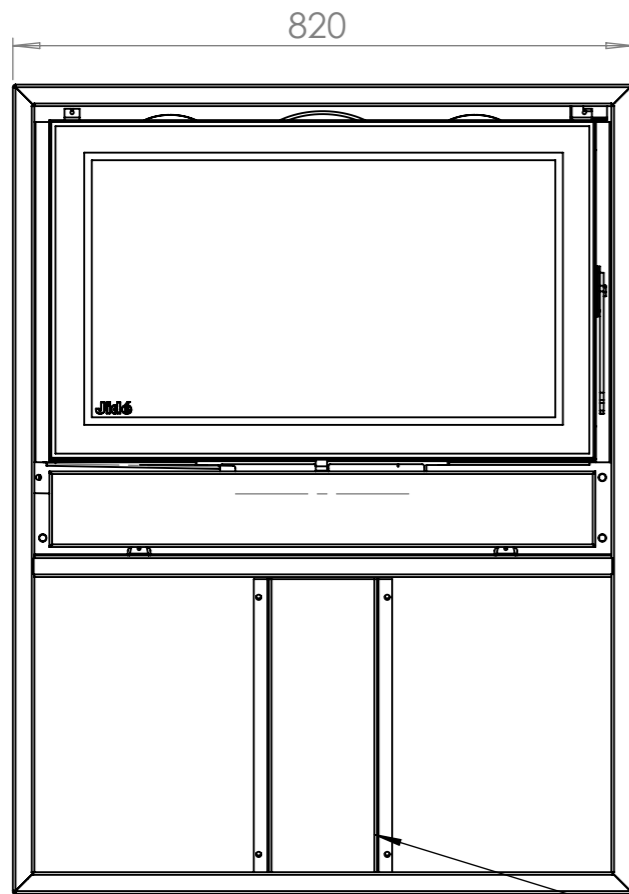

Cache détachable pour le raccordement prise d'air de combustion dia. 100 mm par le dessous.

Cache détachable pour le raccordement prise d'air de combustion dia. 100 mm par le dos

cache démontable en cas de prise d'air dans la pièce ou par de dos.

SAUF INDICATION CONTRAIRE: LES COTES SONT EN MILLIMETRES ETAT DE SURFACE: TOLERANCES: LINEAIRES: ANGULAIRES:				FINITION:		CASSER LES ANGLES VIFS		NE PAS CHANGER L'ECHELLE		REVISION	
								<b>JIDE S.A.</b>			
								TITRE: <b>Habillage espace mural Nordic-plus 77</b>			
								N° DE PLAN: <b>Espace mural NORDIC 77-60-v2 SoudéA3</b>			
AUTEUR				SIGNATURE		DATE		ECHELLE: 1:10		FEUILLE 1 SUR 1	
VERIF.											
APPR.											
FAB.											
QUAL.						MATERIAU:					
						MASSE:					