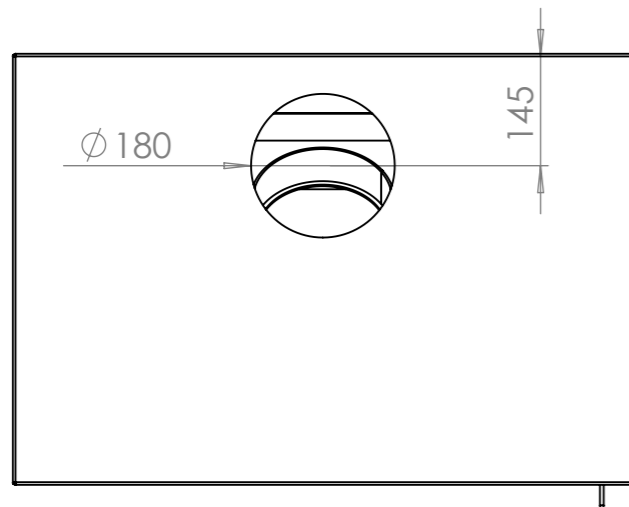

Cache détachable pour le raccordement prise d'air de combustion dia. 100 mm par le dessous.

Cache détachable pour le raccordement prise d'air de combustion dia. 100 mm par le dos

cache démontable en cas de prise d'air dans la pièce ou par de dos.

SAUF INDICATION CONTRAIRE: LES COTES SONT EN MILLIMETRES ETAT DE SURFACE: TOLERANCES: LINEAIRES: ANGULAIRES:				FINITION:		CASSER LES ANGLES VIFS		NE PAS CHANGER L'ECHELLE		REVISION	
								<b>JIDE S.A.</b>			
								TITRE: <b>Habillage espace mural Nordic-plus 77</b>			
								N° DE PLAN: <b>Espace mural NORDIC 77-60-v2 SoudéA3</b>			
AUTEUR				SIGNATURE		DATE		ECHELLE: 1:10		FEUILLE 1 SUR 1	
VERIF.											
APPR.											
FAB.											
QUAL.						MATERIAU:					
						MASSE:					