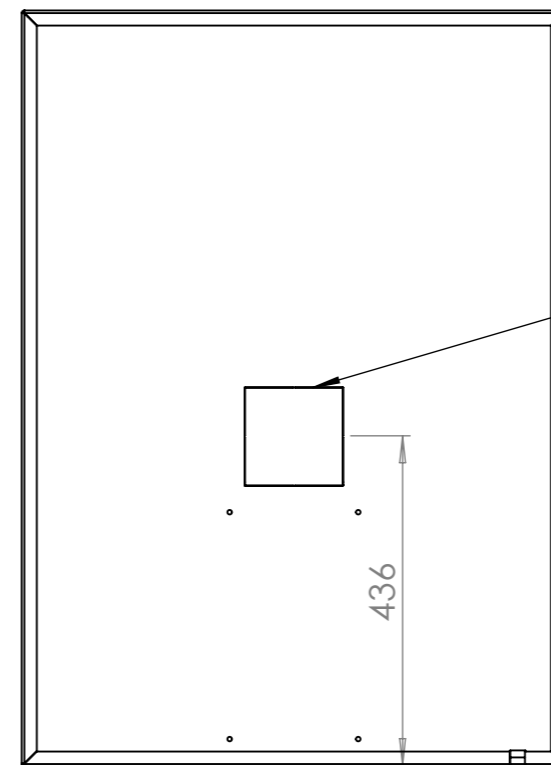

Cache détachable pour le raccordement prise d'air de combustion dia. 100mm par le dessous

Cache détachable pour le raccordement prise d'air de combustion dia. 100mm par l'arrière

SAUF INDICATION CONTRAIRE: LES COTES SONT EN MILLIMETRES ETAT DE SURFACE: TOLERANCES: LINEAIRES: ANGULAIRES:				FINITION:		CASSER LES ANGES VIFS		NE PAS CHANGER L'ECHELLE		REVISION	
								<b>JIDE S.A.</b>			
								TITRE: <b>Habillage espace mural Nordic 67-plus</b>			
						No. DE PLAN Espace mural NORDIC 67-60-v2				A3	
						MASSE:		ECHELLE:1:10		FEUILLE 1 SUR 1	
AUTEUR		SIGNATURE		DATE							
VERIF.				1/12/14							
APPR.											
FAB.											
QUAL.						MATERIAU:					