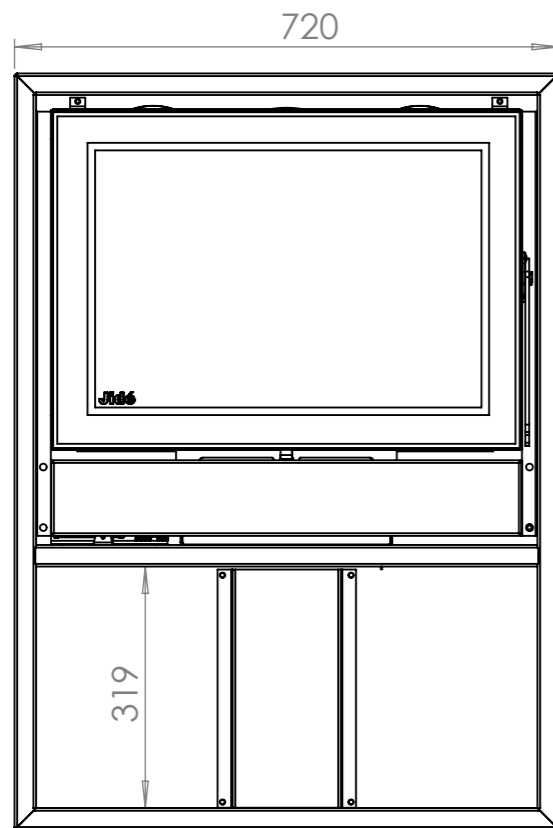

Cache détachable pour le raccordement prise d'air de combustion dia. 100mm par le dessous

Cache détachable pour le raccordement prise d'air de combustion dia. 100mm par l'arrière

SAUF INDICATION CONTRAIRE: LES COTES SONT EN MILLIMETRES ETAT DE SURFACE: TOLERANCES: LINEAIRES: ANGULAIRES:				FINITION:		CASSER LES ANGES VIFS		NE PAS CHANGER L'ECHELLE		REVISION	
								<b>JIDE S.A.</b>			
								TITRE: <b>Habillage espace mural Nordic 67-plus</b>			
						No. DE PLAN Espace mural NORDIC 67-60-v2				A3	
						MASSE:		ECHELLE:1:10		FEUILLE 1 SUR 1	
AUTEUR		SIGNATURE		DATE							
VERIF.				1/12/14							
APPR.											
FAB.											
QUAL.						MATERIAU:					