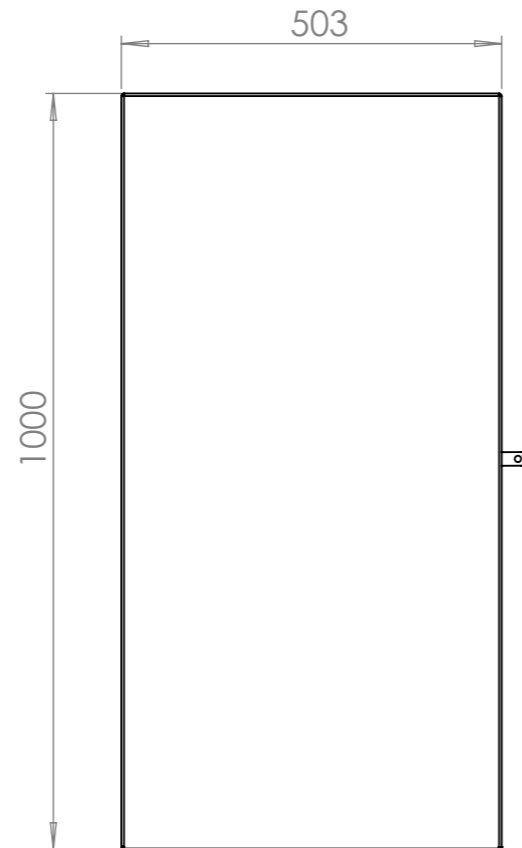

Cache détachable pour le raccordement prise d'air de combustion dia. 100mm par le dessous

Cache détachable pour le raccordement prise d'air de combustion dia. 100mm par l'arrière

SAUF INDICATION CONTRAIRE: LES COTES SONT EN MILLIMETRES ETAT DE SURFACE: TOLERANCES: LINEAIRES: ANGULAIRES:				FINITION:		CASSER LES ANGES VIFS		NE PAS CHANGER L'ECHELLE		REVISION	
								<b>JIDE S.A.</b>			
								TITRE: <b>Habillage espace mural Nordic 67-plus</b>			
						No. DE PLAN Espace mural NORDIC 67-60-v2				A3	
						MASSE:		ECHELLE:1:10		FEUILLE 1 SUR 1	
AUTEUR		SIGNATURE		DATE							
VERIF.				1/12/14							
APPR.											
FAB.											
QUAL.						MATERIAU:					