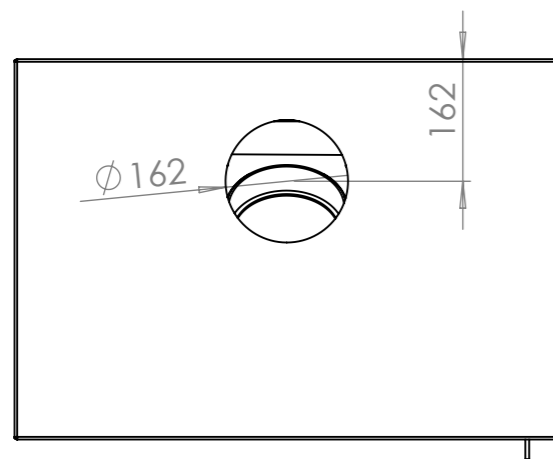

Cache détachable pour le raccordement prise d'air de combustion dia. 100mm par le dessous

Cache détachable pour le raccordement prise d'air de combustion dia. 100mm par l'arrière

SAUF INDICATION CONTRAIRE: LES COTES SONT EN MILLIMETRES ETAT DE SURFACE: TOLERANCES: LINEAIRES: ANGULAIRES:				FINITION:		CASSER LES ANGES VIFS		NE PAS CHANGER L'ECHELLE		REVISION	
								<b>JIDE S.A.</b>			
								TITRE: <b>Habillage espace mural Nordic 67-plus</b>			
						No. DE PLAN Espace mural NORDIC 67-60-v2				A3	
						MASSE:		ECHELLE:1:10		FEUILLE 1 SUR 1	
AUTEUR		SIGNATURE		DATE							
VERIF.				1/12/14							
APPR.											
FAB.											
QUAL.						MATERIAU:					