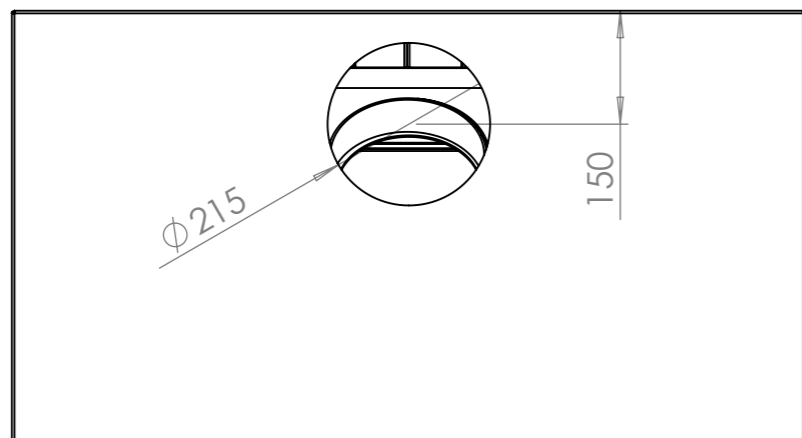

Cache détachable pour raccordement prise d'air de combustion dia 100mm par le dessous.

Cache détachable en cas de raccordement prise d'air diamètre de combustion 100mm par l'arrière

cache démontable en cas de prise d'air de combustion par l'arrière

SAUF INDICATION CONTRAIRE: LES COTES SONT EN MILLIMETRES ETAT DE SURFACE: TOLERANCES: LINEAIRES: ANGULAIRES:				FINITION:		CASSER LES ANGES VIFS		NE PAS CHANGER L'ECHELLE		REVISION	
								Jidé			
								TITRE: Habillage espace mural Nordic 16-9-plus			
AUTEUR				NOM		SIGNATURE		DATE		No. DE PLAN	
VERIF.										A3	
APPR.											
FAB.											
QUAL.								MATERIAU:			
								MASSE:			
								ECHELLE:1:10		FEUILLE 1 SUR 1	