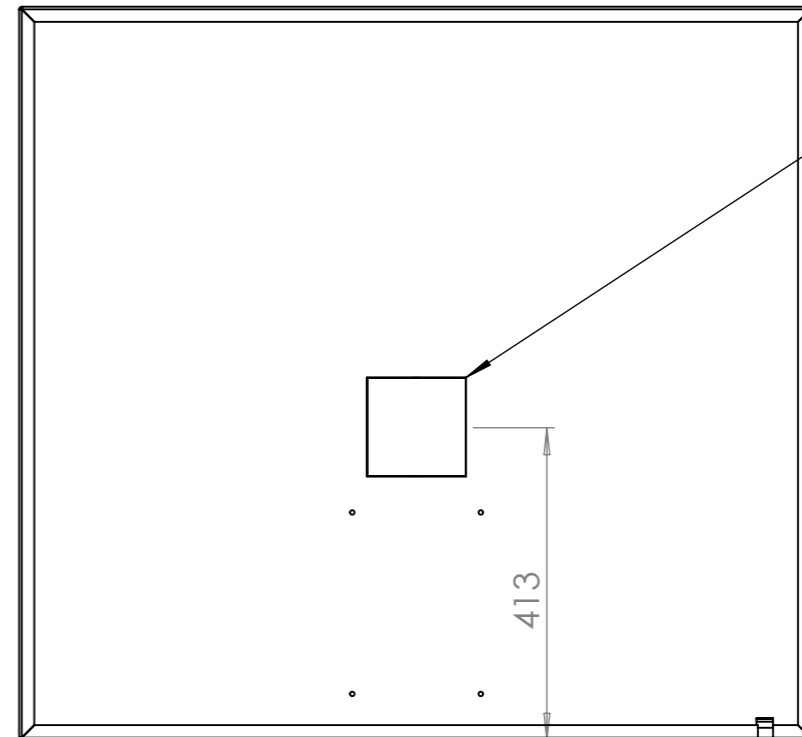

Cache détachable pour raccordement prise d'air de combustion dia 100mm par le dessous.

Cache détachable en cas de raccordement prise d'air diamètre de combustion 100mm par l'arrière

cache démontable en cas de prise d'air de combustion par l'arrière

SAUF INDICATION CONTRAIRE: LES COTES SONT EN MILLIMETRES ETAT DE SURFACE: TOLERANCES: LINEAIRES: ANGULAIRES:				FINITION:		CASSER LES ANGES VIFS		NE PAS CHANGER L'ECHELLE		REVISION	
								Jidé			
								TITRE: Habillage espace mural Nordic 16-9-plus			
AUTEUR				NOM		SIGNATURE		DATE		No. DE PLAN	
VERIF.										A3	
APPR.											
FAB.											
QUAL.								MATERIAU:			
								MASSE:			
								ECHELLE:1:10		FEUILLE 1 SUR 1	