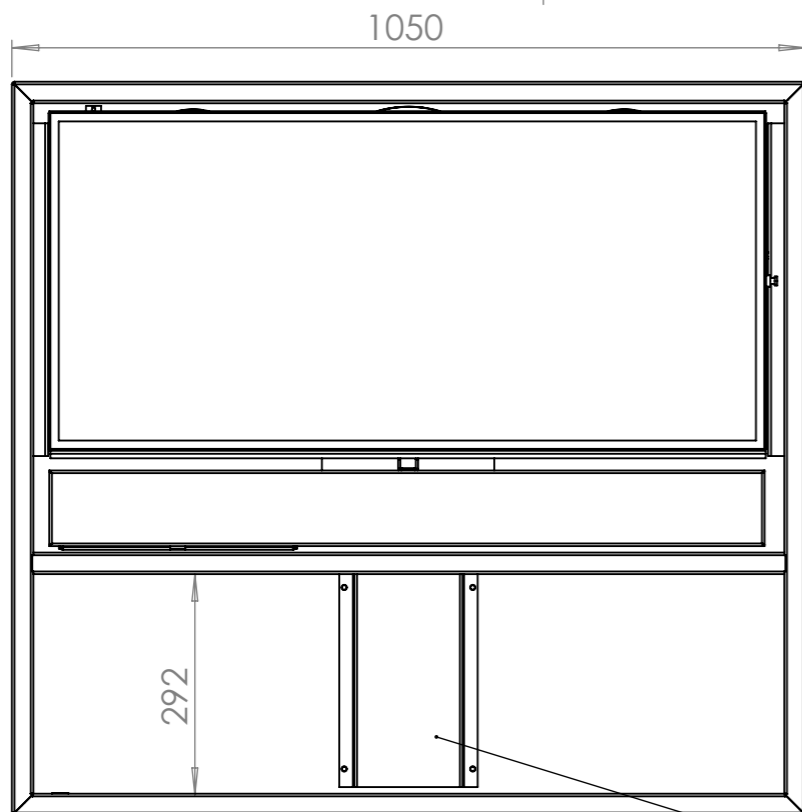

Cache détachable pour raccordement prise d'air de combustion dia 100mm par le dessous.

Cache détachable en cas de raccordement prise d'air diamètre de combustion 100mm par l'arrière

cache démontable en cas de prise d'air de combustion par l'arrière

SAUF INDICATION CONTRAIRE: LES COTES SONT EN MILLIMETRES ETAT DE SURFACE: TOLERANCES: LINEAIRES: ANGULAIRES:				FINITION:		CASSER LES ANGES VIFS		NE PAS CHANGER L'ECHELLE		REVISION	
								Jidé			
								TITRE: Habillage espace mural Nordic 16-9-plus			
AUTEUR				NOM		SIGNATURE		DATE		No. DE PLAN	
VERIF.										A3	
APPR.											
FAB.											
QUAL.								MATERIAU:			
								MASSE:			
								ECHELLE:1:10		FEUILLE 1 SUR 1	