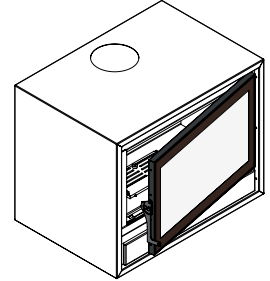

Configuration / Configuratie

<p>Avec Ventilation / Met ventilatie</p> 	<p>Porte New Look / New look deur</p> 	<p>Intérieur vermiculite / Binnenwerk vermiculiet</p>  <p>OU / OF</p> <p>↓</p> <p>Déco métal / Deco metaal</p> 	<p>Ventil-Art Pro 5 mm</p>  <p>socle non inclus / ondersteuning niet inbegrepen</p>	<p>Ventil-Art Pro Woodbox 5 mm</p> 	<ul style="list-style-type: none"> • Vision du feu (mm) / Real view of fire : 333 / 460 • Couleur Anthracite / Kleur anthraciet • Nouveau diffuseur d'air secondaire / Nieuwe luchtregeling secundaire lucht • 2 pieds réglables / 2 regelbare voeten • Sortie de fumée 45°, avec manchon inox / Rookgasuitlaat 45° • Sole foyer en béton / Betonnen bodem • Nouveau système de fermeture de porte (2 positions) / Sluiting deur (2standen) • Chicane réglable 3 positions et deuxième chicane inox mobile / Vlamkeerplaat regelbaar in 3 standen en tweede mobiele vlamkeerplaat in inox • Taille des bûches / Afmeting van de houtblokken : 33 cm • Grille + cendrier / Grill met aslade • Thermostat automatique pour la gestion de l'air de combustion / Automatische thermostaat voor de verbrandingslucht • Interrupteur de porte / Deur schakelaar • Ventilation avec astat et variateur / Ventilatie met astat en dimmer
--	---	---	--	--	---

Options / Opties

Ventil-Art Pro Woodbox

Kit de finition
(cache prise d'air) /
Afwerking Kit
(afwerkingsplaat verse lucht)

Ventil-Art Pro

+ kit suspension /
+ ophangset

(+6.3cm)

Montage porte contraire /
Ombouw deur scharnieren rechts