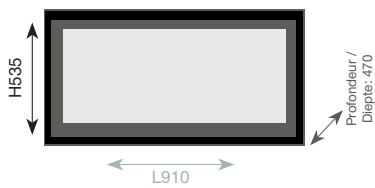

Dimensions / Afmetingen

Ventil-Art Pro 90