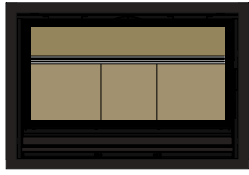

VENTIL-ART PRO 90

(base Nordic Pro) / (Nordic Pro basis)

VT PRO 90: VERMICULITE

VT PRO 90: DECO MÉTAL

kW	Rendement %	CO (mg/Nm ³)	COG (mg/Nm ³)	Poussière (mg/Nm ³)	NOX (mg/Nm ³)	el_max (kW)	el_min (kW)	el_sb (kW)
6,4	78	1400	115	30	110	0	0	0

Configuration / Configuratie

<p>Avec Ventilation / Met ventilatie</p> 	<p>Porte New Look / New look deur</p> 	<p>Intérieur vermiculite / Binnenwerk vermiculiet</p>  <p>OU / OF</p> <p>↓</p> <p>Déco métal / Deco metaal</p> 	<p>Ventil-Art Pro 5 mm</p>  <p>socle non inclus / ondersteuning niet inbegrepen</p>	<p>Ventil-Art Pro Woodbox 5 mm</p> 	<ul style="list-style-type: none"> • Vision du feu (mm) / Real view of fire : 333 / 460 • Couleur Anthracite / Kleur anthraciet • Nouveau diffuseur d'air secondaire / Nieuwe luchtregeling secundaire lucht • 2 pieds réglables / 2 regelbare voeten • Sortie de fumée 45°, avec manchon inox / Rookgasuitlaat 45° • Sole foyer en béton / Betonnen bodem • Nouveau système de fermeture de porte (2 positions) / Sluiting deur (2standen) • Chicane réglable 3 positions et deuxième chicane inox mobile / Vlamkeerplaat regelbaar in 3 standen en tweede mobiele vlamkeerplaat in inox • Taille des bûches / Afmeting van de houtblokken : 33 cm • Grille + cendrier / Grill met aslade • Thermostat automatique pour la gestion de l'air de combustion / Automatische thermostaat voor de verbrandingslucht • Interrupteur de porte / Deur schakelaar • Ventilation avec astat et variateur / Ventilatie met astat en dimmer
--	---	---	--	--	---