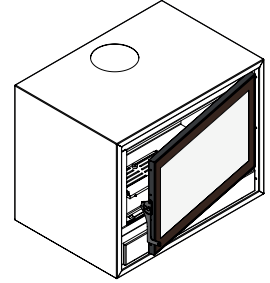

Options / Opties

Ventil-Art Pro Woodbox

Kit de finition
(cache prise d'air) /
Afwerking Kit
(afwerkingsplaat verse lucht)

Ventil-Art Pro

+ kit suspension /
+ ophangset

(+6.3cm)

Montage porte contraire /
Ombouw deur scharnieren rechts