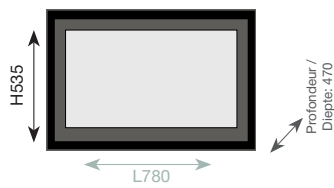

Dimensions / Afmetingen

Ventil-Art Pro 77