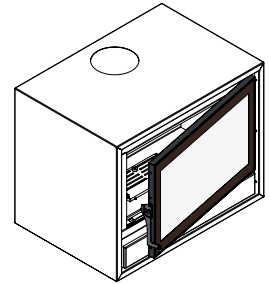

Options / Opties

Ventil-Art Pro Woodbox

Kit de finition
(cache prise d'air) /
Afwerking Kit
(afwerkingsplaat verse lucht)

Ventil-Art Pro

+ kit suspension /
+ ophangset

(+6.3cm)

Montage porte contraire /
Ombouw deur scharnieren rechts

Dimensions / Afmetingen