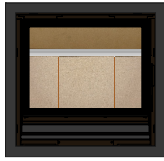

VENTIL-ART PRO 58

(base Nordic Pro) / (Nordic Pro basis)

VT PRO 58: VERMICULITE