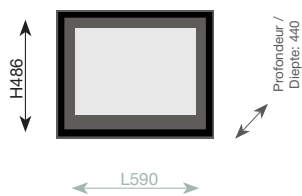

Dimensions / Afmetingen

Ventil-Art Pro 58