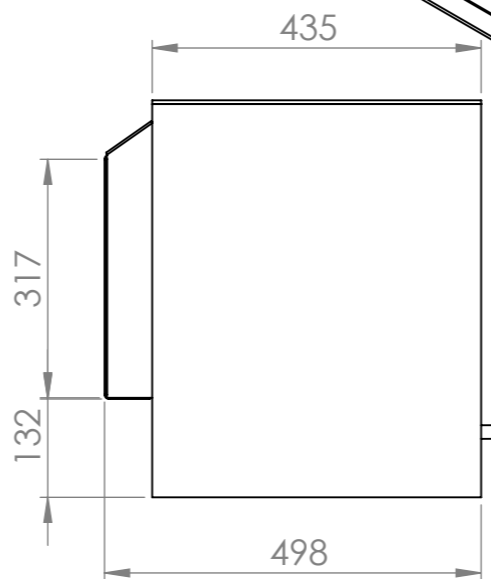

MODUL-ART 77

Modul-Art - Convection naturelle - Combustion écologique - Poêle étanche

Porte New look ou Acier Sans ventilation	Réf.	Ventil.	kW	
Modul-art 77 - porte new look - vermiculite - 78x52,5x43,5	MD7760NL	sans	9 à 11	A+
Modul-art 77 - porte Acier - vermiculite - 78x52,5x43,5	MD7760	sans	9 à 11	A+

Vision du feu - L 622 mm - H 324 mm

Options

Kit de suspension

Intérieur vermiculite peint en noir

Caractéristiques

Porte Acier ou New Look - réglage manuel - prise d'air extérieur Ø 100 mm - chicane (s) - arrêt braise - convection naturelle intérieur en vermiculite - couleur antracite - sortie de fumée mâle arrière ou au-dessus au choix

SAUF INDICATION CONTRAIRE: LES COTES SONT EN MILLIMETRES ETAT DE SURFACE: TOLERANCES: LINEAIRES: ANGULAIRES:			FINITION:		CASSER LES ANGLES VIFS		NE PAS CHANGER L'ECHELLE		REVISION		
							JIDE S.A.				
							TITRE: Modul-art 77 avec kit de suspension				
AUTEUR NDR			SIGNATURE		DATE 25/10/16		No. DE PLAN MD5-77+KSM-MD77			A3	
VERIF.			APPR.		FAB.		MATERIAU: Acier 5 mm			ECHELLE:1:10	
QUAL.							MASSE:			FEUILLE 1 SUR 1	