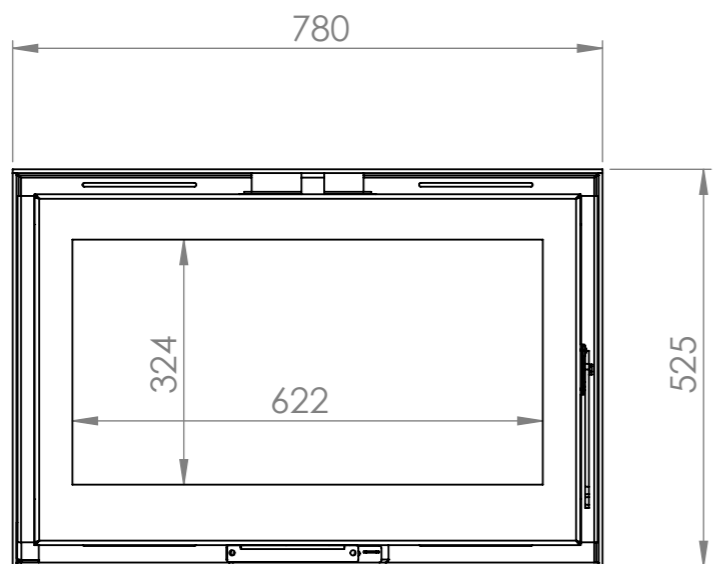

MODUL-ART 77

Modul-Art - Convection naturelle - Combustion écologique - Poêle étanche

Porte New look ou Acier Sans ventilation	Réf.	Ventil.	kW	
Modul-art 77 - porte new look - vermiculite - 78x52,5x43,5	MD7760NL	sans	9 à 11	A+
Modul-art 77 - porte Acier - vermiculite - 78x52,5x43,5	MD7760	sans	9 à 11	A+

Vision du feu - L 622 mm - H 324 mm

Options

Kit de suspension

Intérieur vermiculite peint en noir

Caractéristiques

Porte Acier ou New Look - réglage manuel - prise d'air extérieur Ø 100 mm - chicane (s) - arrêt braise - convection naturelle intérieur en vermiculite - couleur antracite - sortie de fumée mâle arrière ou au-dessus au choix

SAUF INDICATION CONTRAIRE: LES COTES SONT EN MILLIMETRES ETAT DE SURFACE: TOLERANCES: LINEAIRES: ANGULAIRES:			FINITION:		CASSER LES ANGLES VIFS		NE PAS CHANGER L'ECHELLE		REVISION		
							JIDE S.A.				
							TITRE: Modul-art 77 avec kit de suspension				
AUTEUR NDR			SIGNATURE		DATE 25/10/16		No. DE PLAN MD5-77+KSM-MD77			A3	
VERIF.			APPR.		FAB.		MATERIAU: Acier 5 mm			ECHELLE:1:10	
QUAL.							MASSE:			FEUILLE 1 SUR 1	