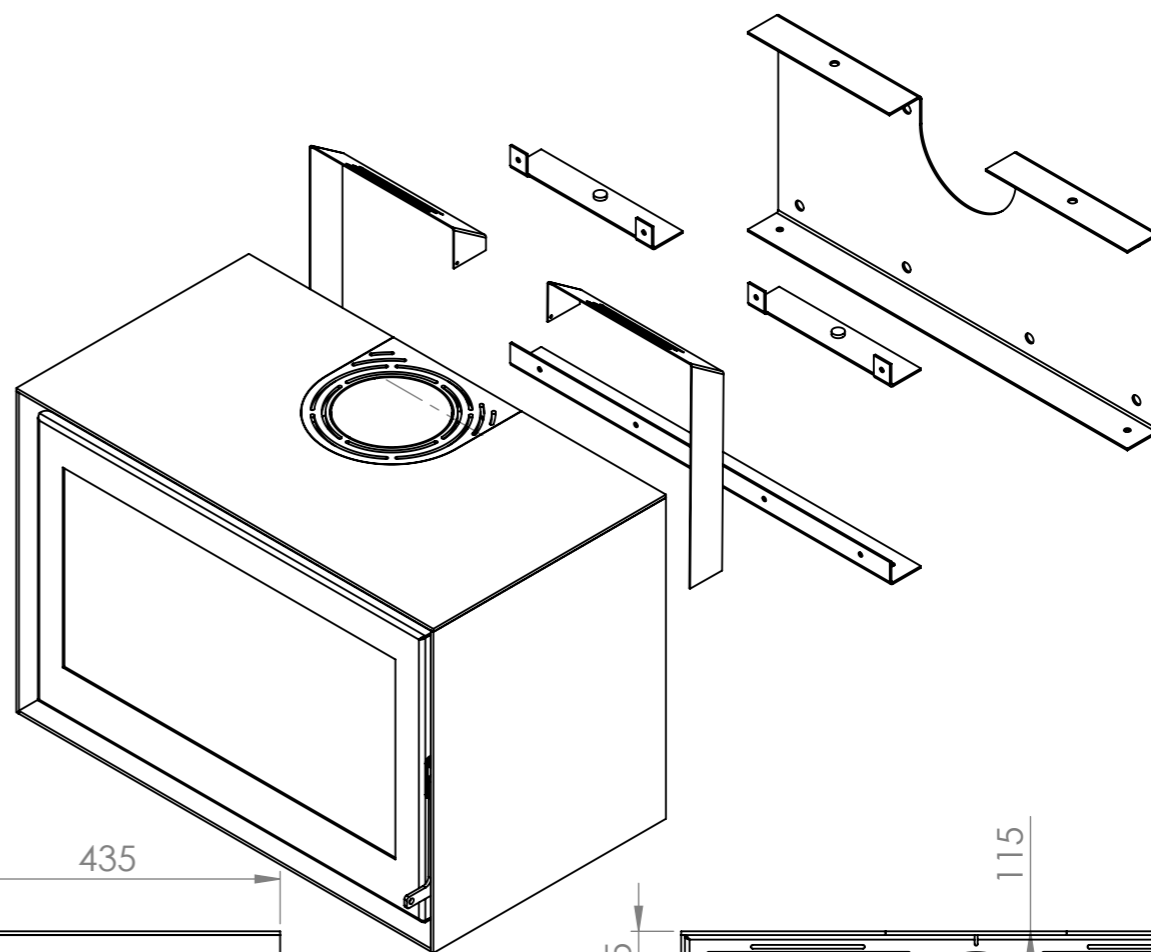

Vision du feu - L 622 mm - H 324 mm

Options

Kit de suspension

Intérieur vermiculite peint en noir

Caractéristiques

Porte Acier ou New Look - réglage manuel - prise d'air extérieur Ø 100 mm - chicane (s) - arrêt braise - convection naturelle intérieur en vermiculite - couleur antracite - sortie de fumée mâle arrière ou au-dessus au choix

SAUF INDICATION CONTRAIRE: LES COTES SONT EN MILLIMETRES ETAT DE SURFACE: TOLERANCES: LINEAIRES: ANGULAIRES:			FINITION:		CASSER LES ANGLES VIFS		NE PAS CHANGER L'ECHELLE		REVISION		
							JIDE S.A.				
							TITRE: Modul-art 77 avec kit de suspension				
AUTEUR NDR			SIGNATURE		DATE 25/10/16		No. DE PLAN MD5-77+KSM-MD77			A3	
VERIF.			APPR.		FAB.		MATERIAU: Acier 5 mm			ECHELLE:1:10	
QUAL.							MASSE:			FEUILLE 1 SUR 1	