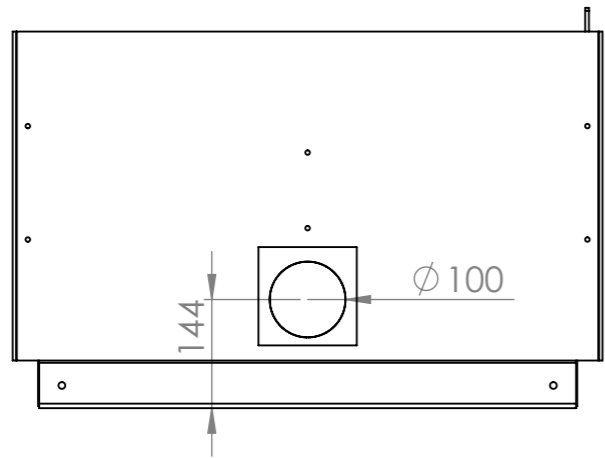

Vision du feu - L 622 mm - H 324 mm

Options

Kit de suspension

Intérieur vermiculite peint en noir

Caractéristiques

Porte Acier ou New Look - réglage manuel - prise d'air extérieur Ø 100 mm - chicane (s) - arrêt braise - convection naturelle intérieur en vermiculite - couleur antracite - sortie de fumée mâle arrière ou au-dessus au choix

SAUF INDICATION CONTRAIRE: LES COTES SONT EN MILLIMETRES ETAT DE SURFACE: TOLERANCES: LINEAIRES: ANGULAIRES:			FINITION:		CASSER LES ANGLES VIFS		NE PAS CHANGER L'ECHELLE		REVISION		
							JIDE S.A.				
							TITRE: Modul-art 77 avec kit de suspension				
AUTEUR NDR			SIGNATURE		DATE 25/10/16		No. DE PLAN MD5-77+KSM-MD77			A3	
VERIF.			APPR.		FAB.		MATERIAU: Acier 5 mm			ECHELLE:1:10	
QUAL.							MASSE:			FEUILLE 1 SUR 1	