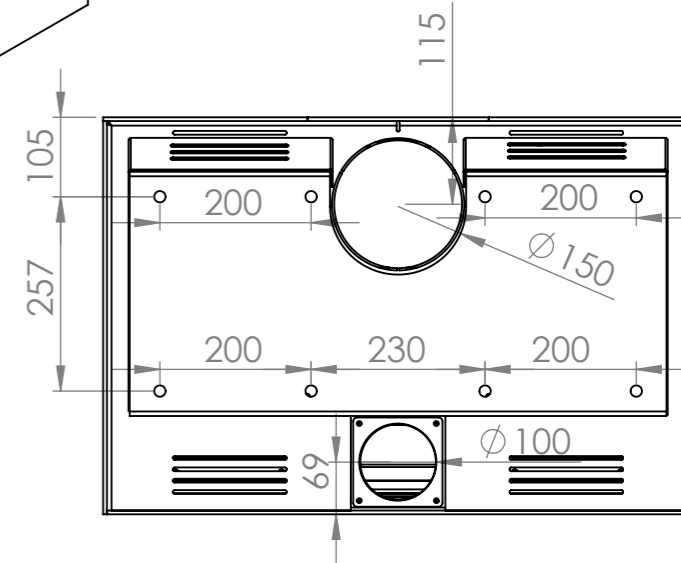

MODUL-ART 77

Modul-Art - Convection naturelle - Combustion écologique - Poêle étanche

Porte New look ou Acier Sans ventilation	Réf.	Ventil.	kW	
Modul-art 77 - porte new look - vermiculite - 78x52,5x43,5	MD7760NL	sans	9 à 11	A+
Modul-art 77 - porte Acier - vermiculite - 78x52,5x43,5	MD7760	sans	9 à 11	A+

Vision du feu - L 622 mm - H 324 mm

Options

Kit de suspension

Intérieur vermiculite peint en noir

Caractéristiques

Porte Acier ou New Look - réglage manuel - prise d'air extérieur Ø 100 mm - chicane (s) - arrêt braise - convection naturelle intérieur en vermiculite - couleur antracite - sortie de fumée mâle arrière ou au-dessus au choix

SAUF INDICATION CONTRAIRE: LES COTES SONT EN MILLIMETRES ETAT DE SURFACE: TOLERANCES: LINEAIRES: ANGULAIRES:			FINITION:		CASSER LES ANGLES VIFS		NE PAS CHANGER L'ECHELLE		REVISION		
							JIDE S.A.				
							TITRE: Modul-art 77 avec kit de suspension				
AUTEUR NDR			SIGNATURE		DATE 25/10/16		No. DE PLAN MD5-77+KSM-MD77			A3	
VERIF.			APPR.		FAB.		MATERIAU: Acier 5 mm			ECHELLE:1:10	
QUAL.							MASSE:			FEUILLE 1 SUR 1	