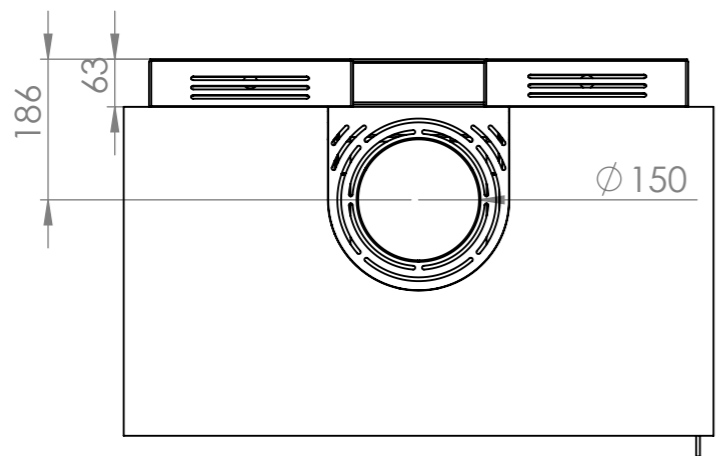

Vision du feu - L 622 mm - H 324 mm

Options

Kit de suspension

Intérieur vermiculite peint en noir

Caractéristiques

Porte Acier ou New Look - réglage manuel - prise d'air extérieur Ø 100 mm - chicane (s) - arrêt braise - convection naturelle intérieur en vermiculite - couleur antracite - sortie de fumée mâle arrière ou au-dessus au choix

SAUF INDICATION CONTRAIRE: LES COTES SONT EN MILLIMETRES ETAT DE SURFACE: TOLERANCES: LINEAIRES: ANGULAIRES:			FINITION:		CASSER LES ANGLES VIFS		NE PAS CHANGER L'ECHELLE		REVISION		
							JIDE S.A.				
							TITRE: Modul-art 77 avec kit de suspension				
AUTEUR NDR			SIGNATURE		DATE 25/10/16		No. DE PLAN MD5-77+KSM-MD77			A3	
VERIF.			APPR.		FAB.		MATERIAU: Acier 5 mm			ECHELLE:1:10	
QUAL.							MASSE:			FEUILLE 1 SUR 1	