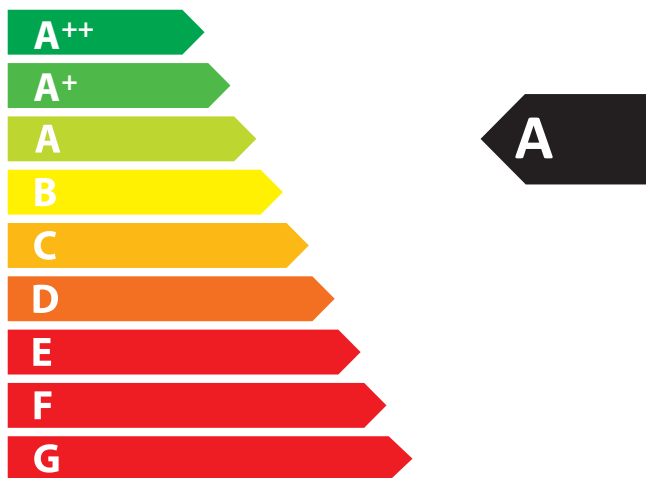

**ENERG**  
енергия · ενεργεια

Jidé SA

Décor-plus 77 DF

**15,3**  
kW

ENERGIA · ЕНЕРГИЯ · ΕΝΕΡΓΕΙΑ · ENERGIJA · ENERGY · ENERGIE · ENERGI

2015/1186