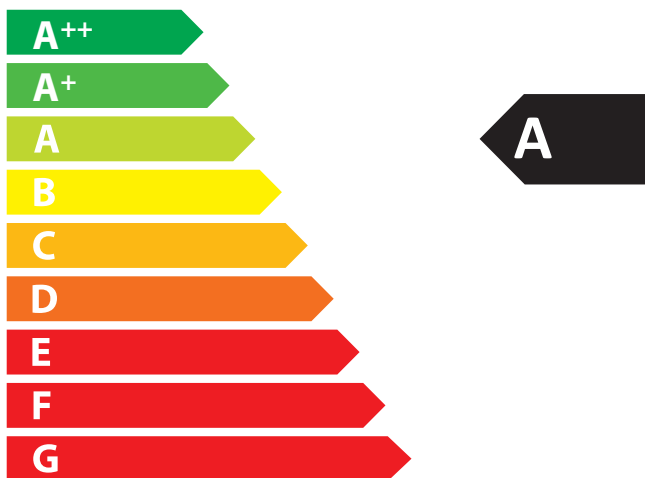

ENERG
енергия · ενεργεια

Jidé SA

Modul-Art (woodbox) 7
7 XL

12,9
kW

ENERGIA · ЕНЕРГИЯ · ΕΝΕΡΓΕΙΑ · ENERGIJA · ENERGY · ENERGIE · ENERGI

2015/1186