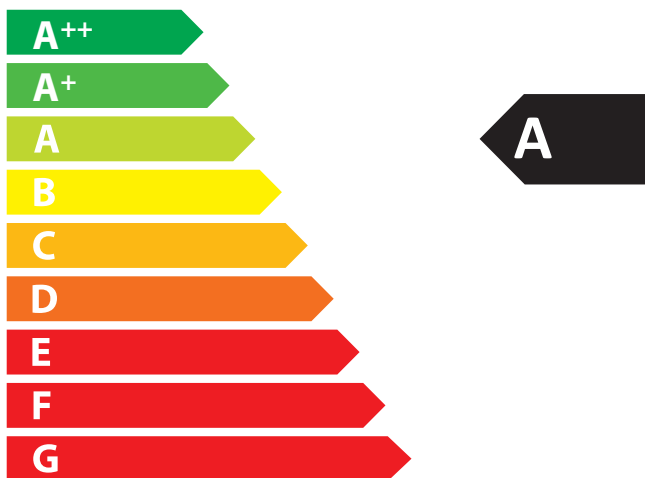

**ENERG**  
енергия · ενεργεια

Jidé SA

Modul-Art (woodbox) 7  
7 DF

**12,0**  
kW

ENERGIA · ЕНЕРГИЯ · ΕΝΕΡΓΕΙΑ · ENERGIJA · ENERGY · ENERGIE · ENERGI

2015/1186