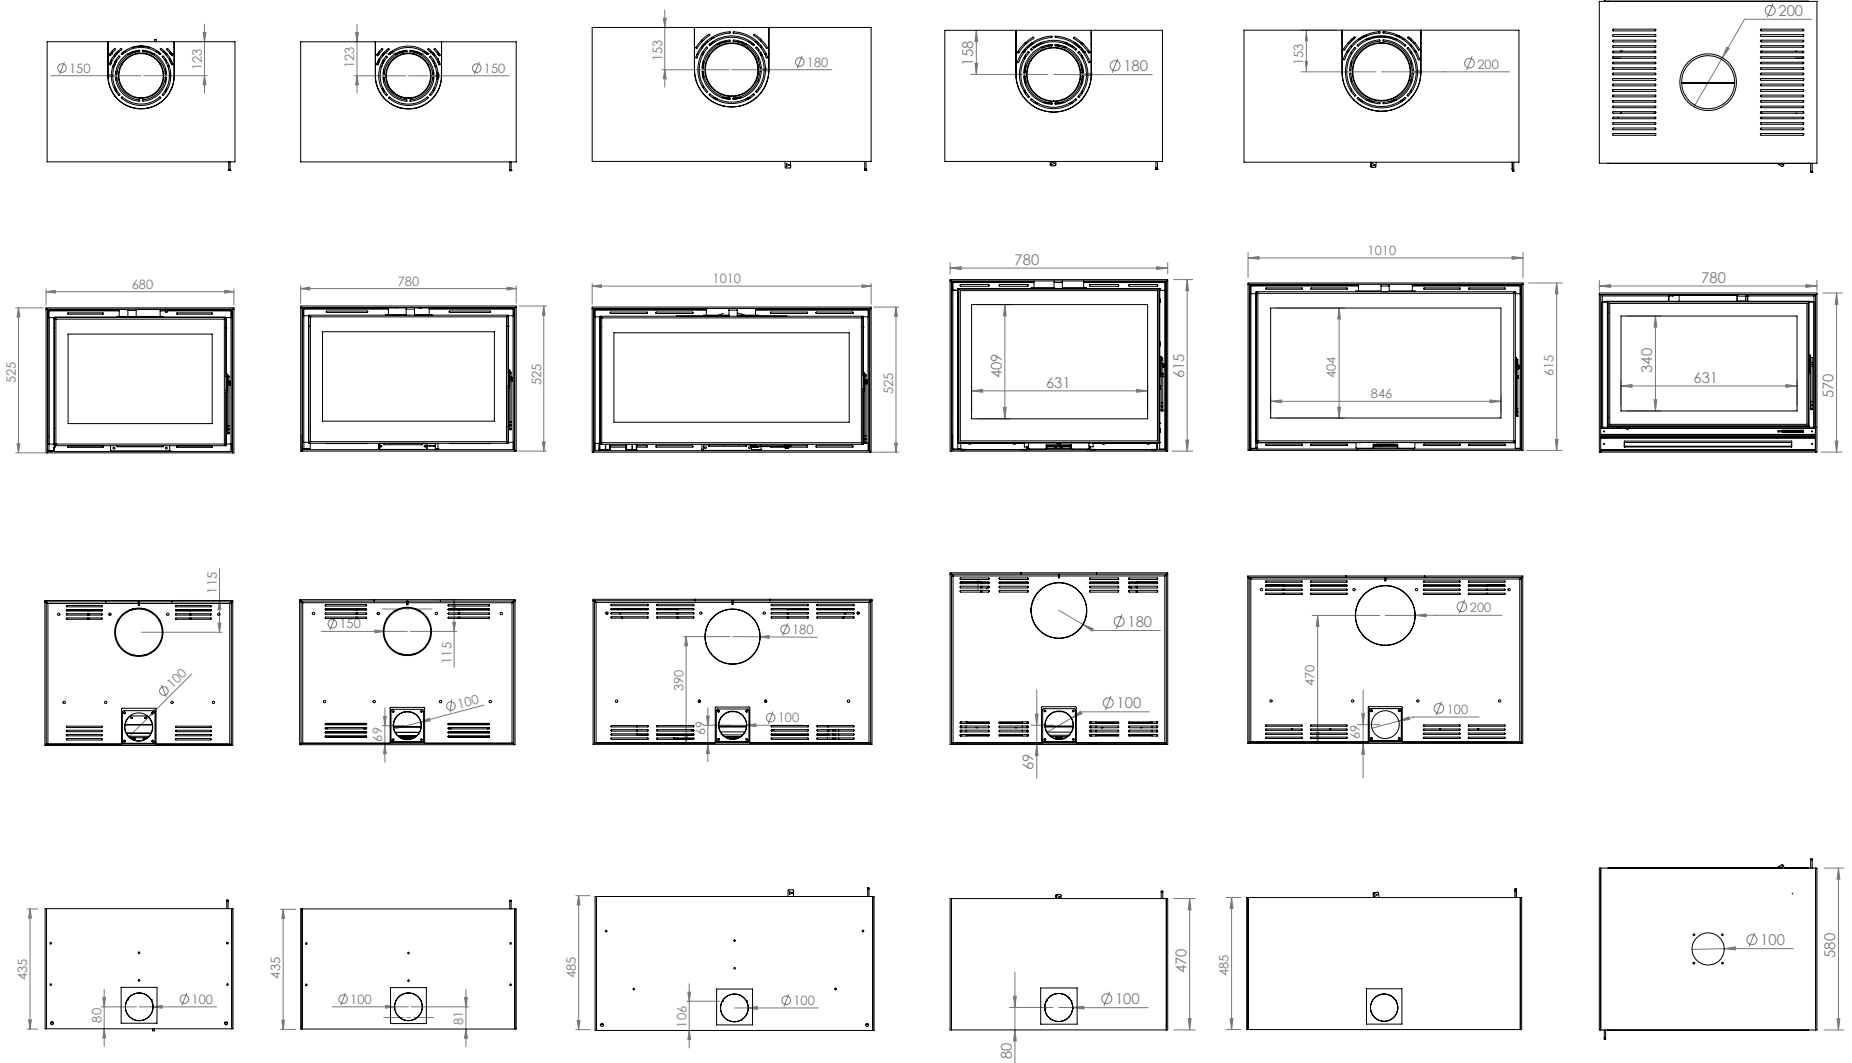

Plans

Tekeningen