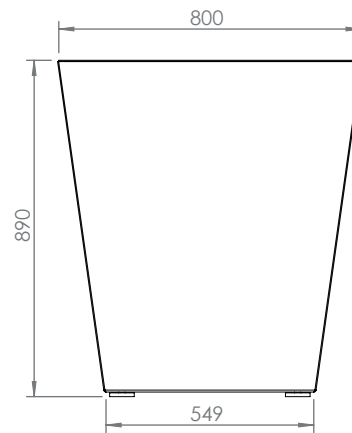

Panier à bûches étiré/
Vuurkorf étiré

Grille/Grill

Cendrier/Aslade

Woodbox

BARBECUE

LODGE 16/9 XL

Éditeur responsable Jidé SA. 2022. Tous les textes, illustrations et photos qui sont contenus dans cette brochure correspondent à l'état actuel du moment de l'impression. Jidé SA ne peut être tenue responsable des éventuelles erreurs omissions qui apparaîtraient dans ce catalogue. Jidé SA se réserve le droit de modifier ses produits dans le cadre du développement technique. Merci pour votre compréhension.