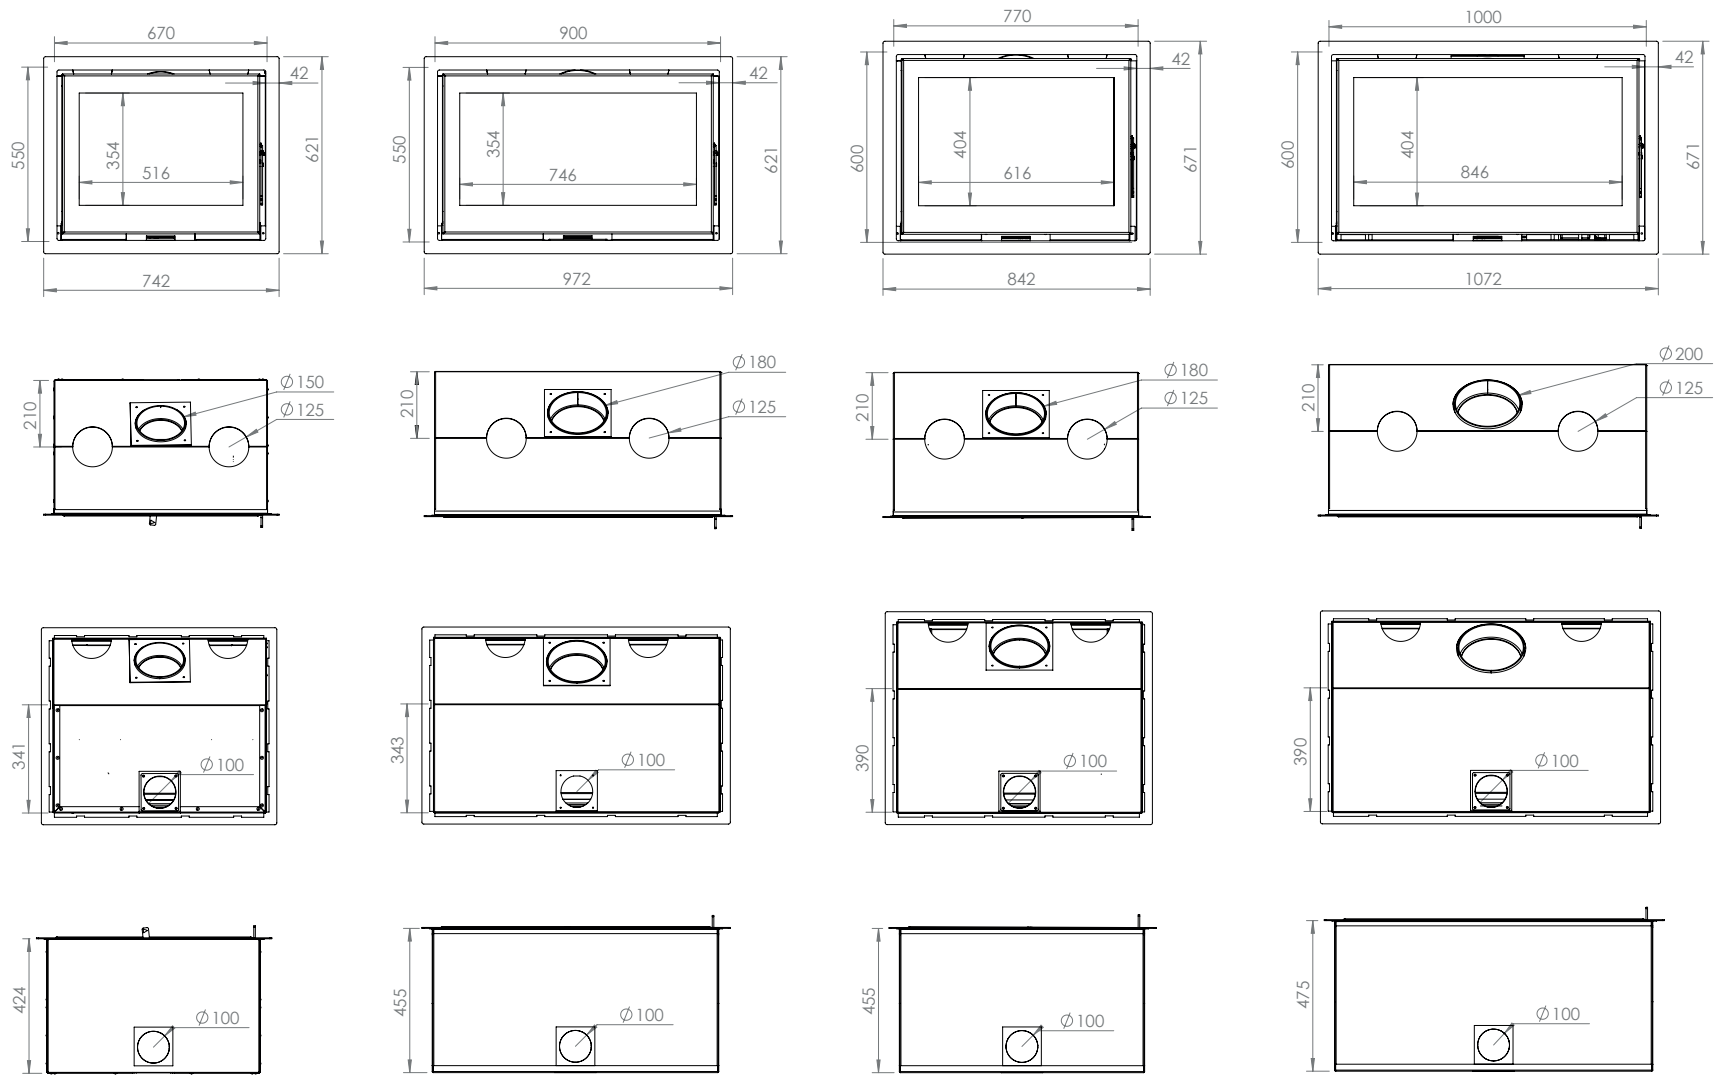

Plans

Tekeningen