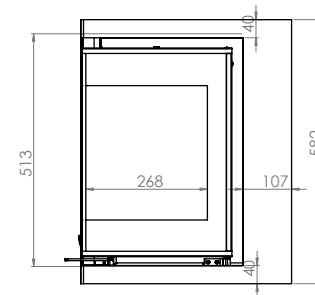

CORNER

DROIT 77 RECHTS

GAUCHE 77 LINKS

Plans

Tekeningen

CORNER