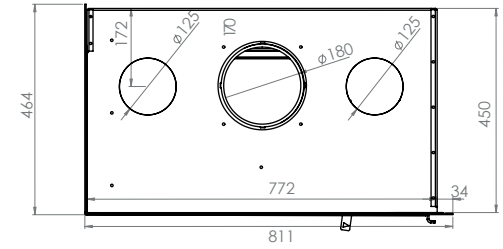

CORNER

DROIT 77 RECHTS

GAUCHE 77 LINKS

Plans

Tekeningen

CORNER