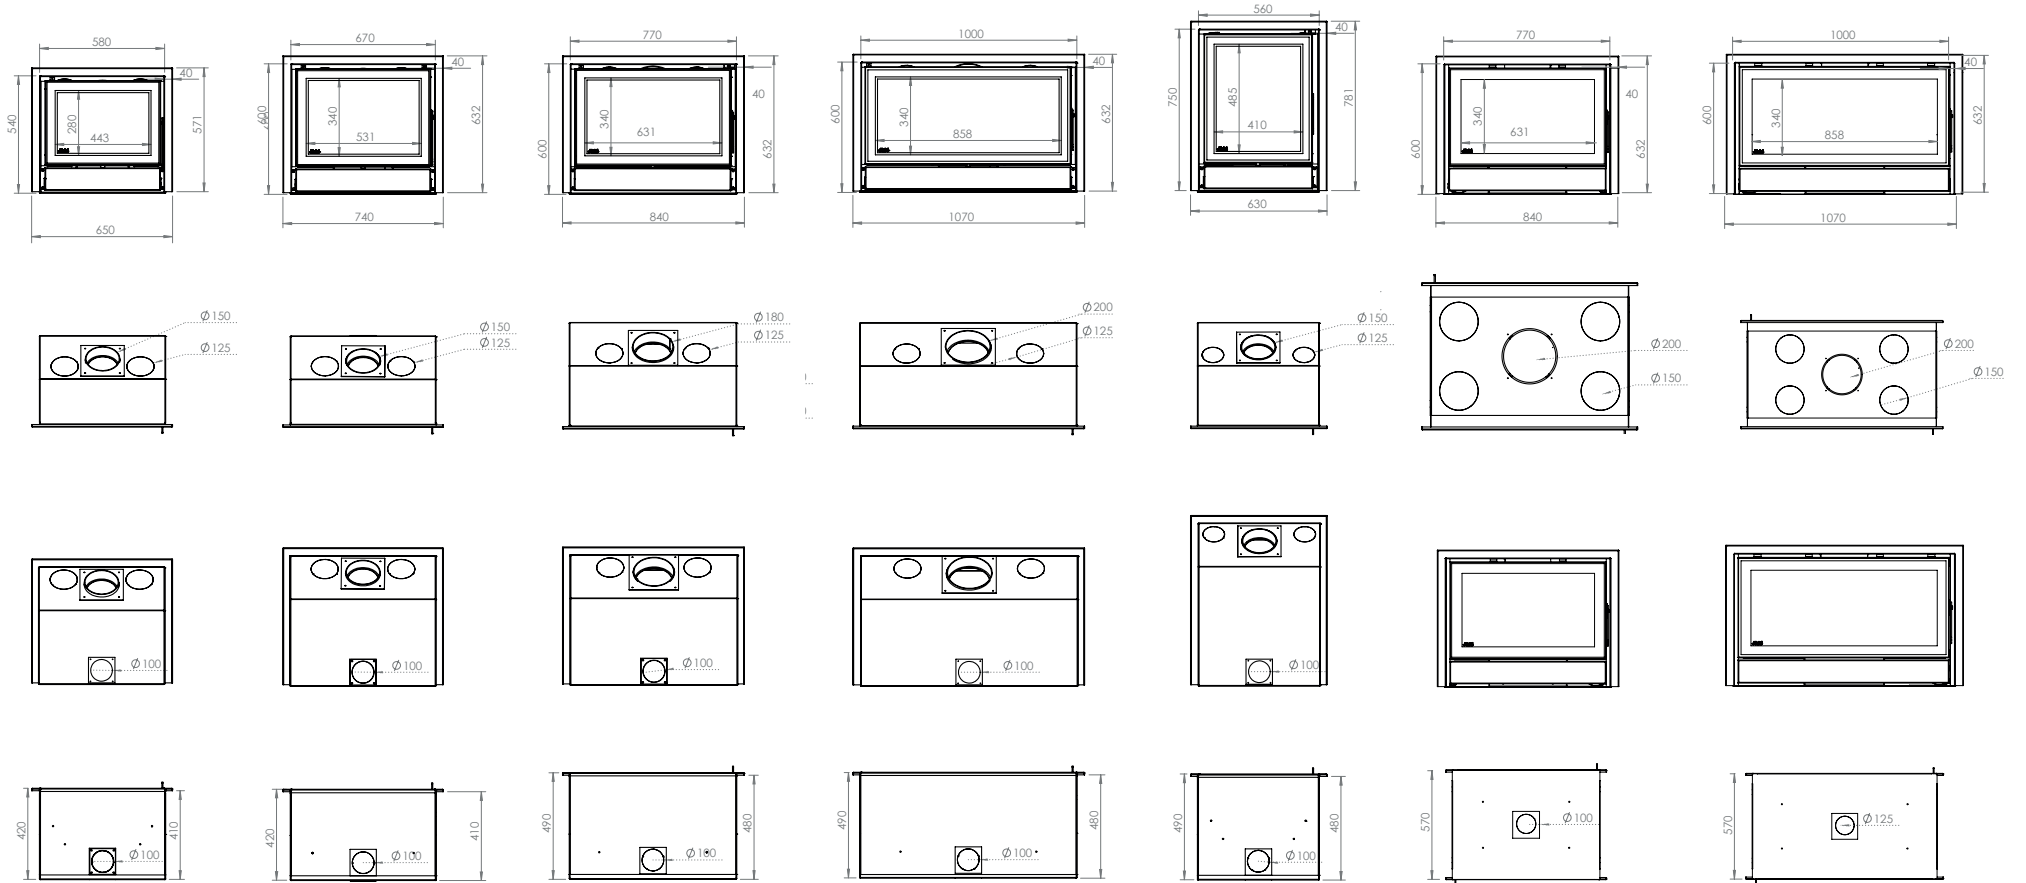

Plans

Tekeningen