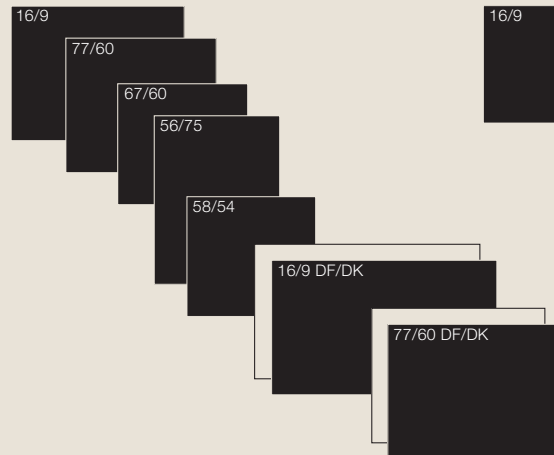

Lodge

Décor Plus

Pure

Pure L & XL

Corner

Nordic Plus

Modul-Art

Modul-Art Woodbox