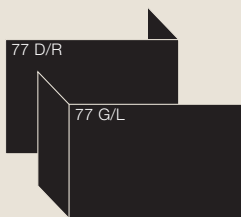

Combustion écologique

Ecologische verbranding

Loft

Lodge

Décor Plus

Pure

Pure L & XL

Corner

Nordic Plus

Modul-Art

Modul-Art Woodbox

Modul-Art XL