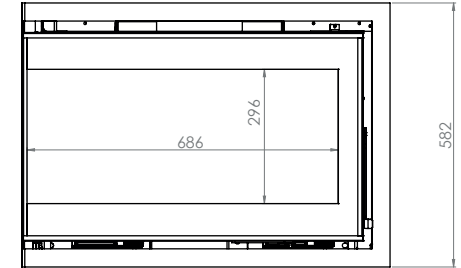

CORNER

DROIT 77 RECHTS

GAUCHE 77 LINKS

Plans

Tekeningen

CORNER