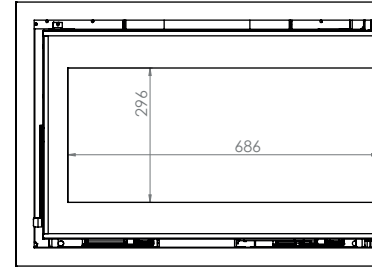

CORNER

DROIT 77 RECHTS

GAUCHE 77 LINKS

Plans

Tekeningen

CORNER