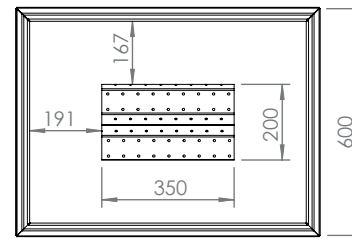

Panier à bûches étiré/
Vuurkorf étiré

Grille/Grill

Cendrier/Aslade

Woodbox

BARBECUE

LODGE 16/9 XL

Éditeur responsable Jidé SA. 2022. Tous les textes, illustrations et photos qui sont contenus dans cette brochure correspondent à l'état actuel du moment de l'impression. Jidé SA ne peut être tenue responsable des éventuelles erreurs omissions qui apparaîtraient dans ce catalogue. Jidé SA se réserve le droit de modifier ses produits dans le cadre du développement technique. Merci pour votre compréhension.