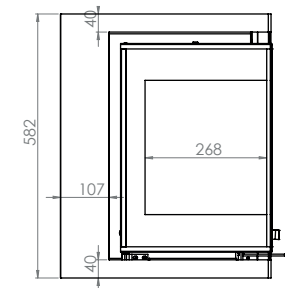

CORNER

DROIT 77 RECHTS

GAUCHE 77 LINKS

Plans

Tekeningen

CORNER