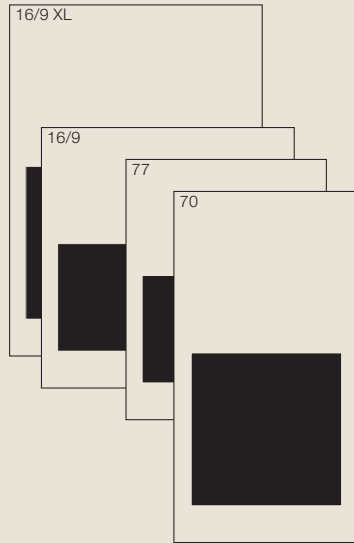

Combustion écologique

Ecologische verbranding

Loft

Lodge

Décor Plus

Pure

Pure L & XL

Corner

Nordic Plus

Modul-Art

Modul-Art Woodbox

Modul-Art XL