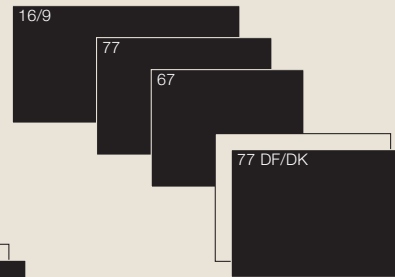

Lodge

Décor Plus

Pure

Pure L & XL

Corner

Nordic Plus

Modul-Art

Modul-Art Woodbox