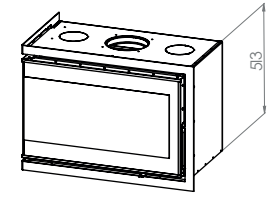

CORNER

DROIT 77 RECHTS

GAUCHE 77 LINKS

Plans

Tekeningen

CORNER