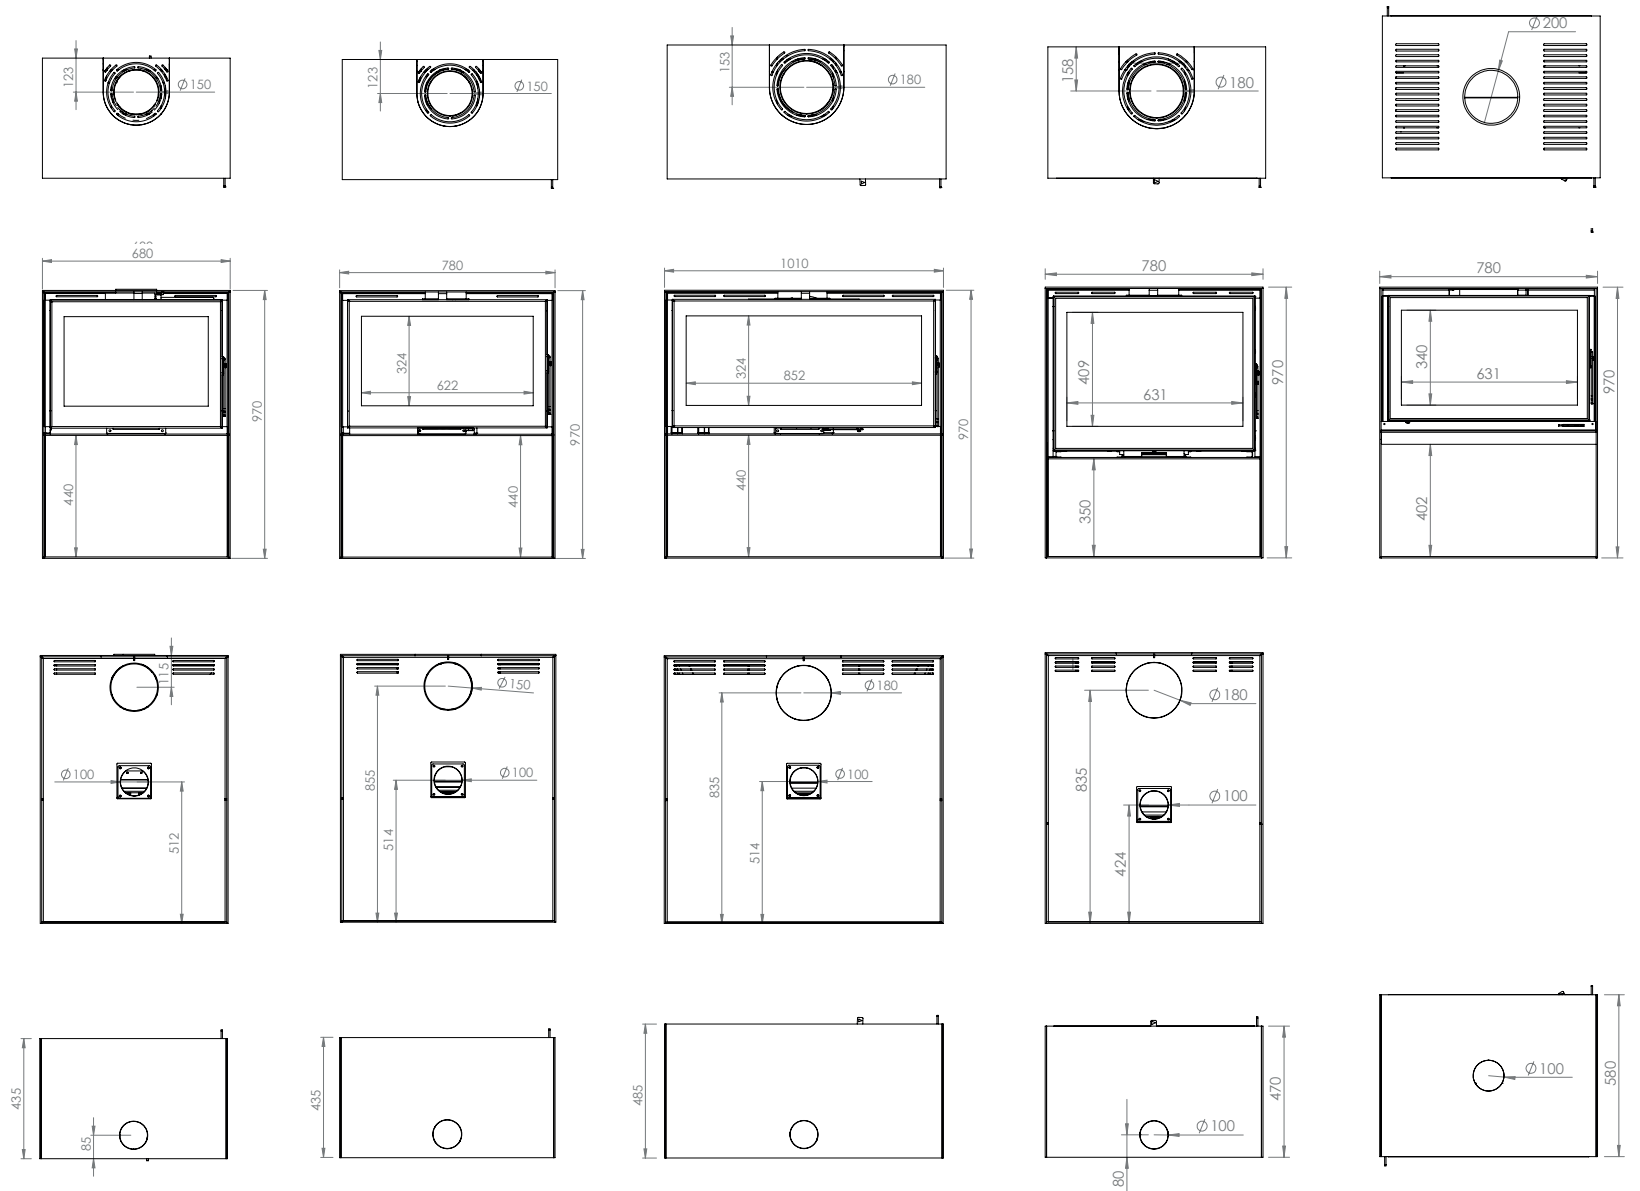

Plans

Tekeningen