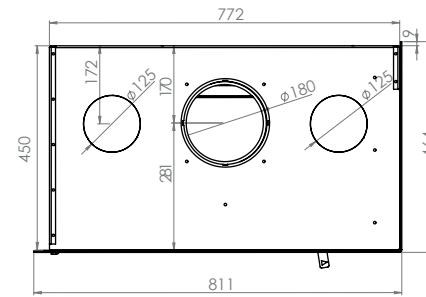

CORNER

DROIT 77 RECHTS

GAUCHE 77 LINKS

Plans

Tekeningen

CORNER